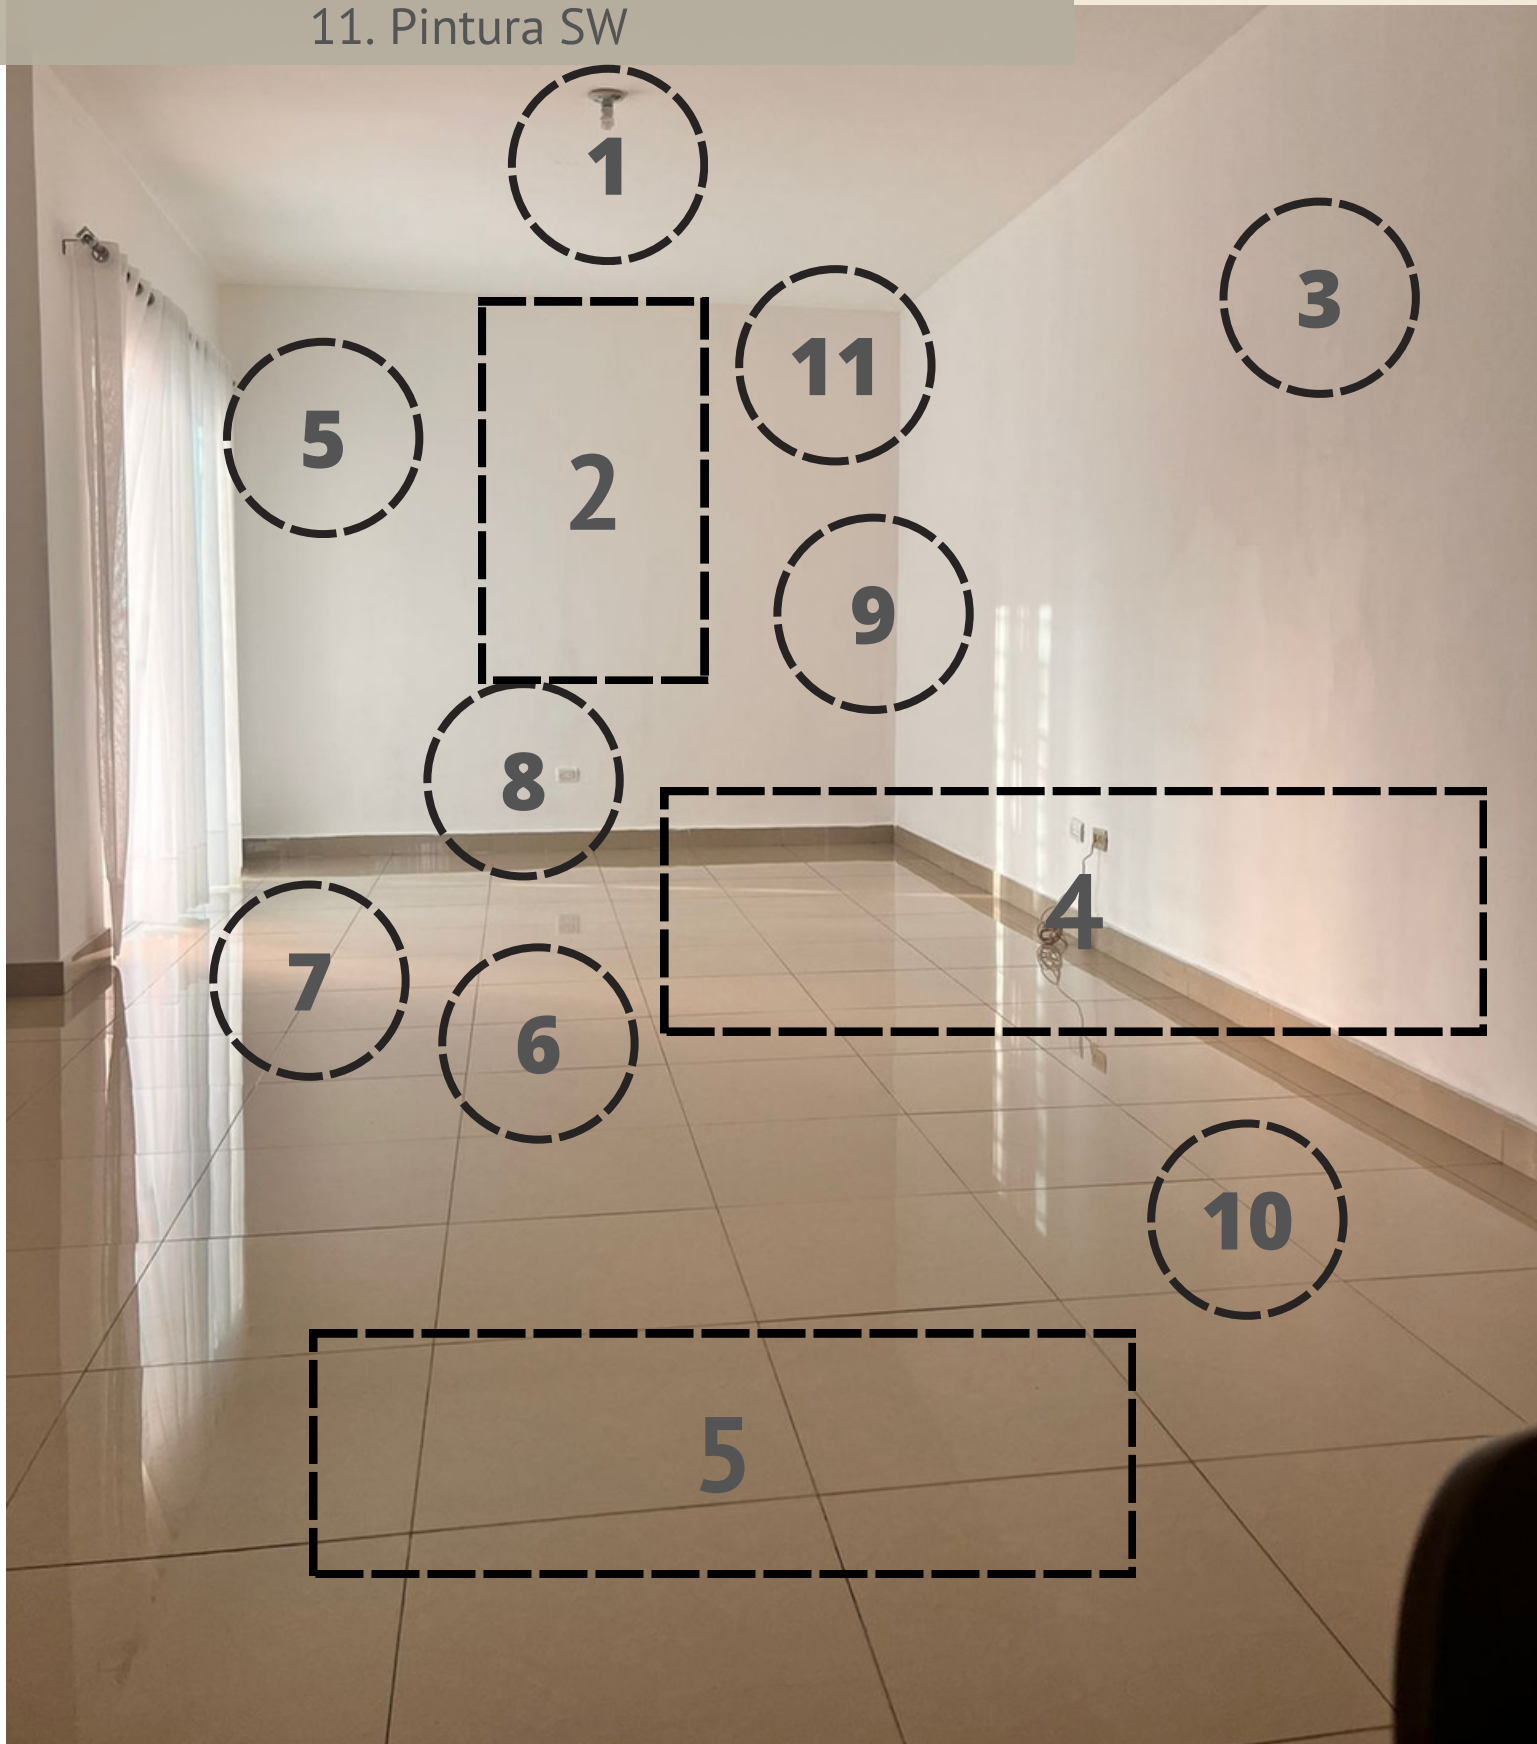

Propuesta de decoración

MADESIGN SRL

Proyecto: Muestra

Cliente: Muestra

1. Lampara colgante
2. Cuadros decorativos
3. Papel tapiz
4. Sofa de 3
5. Banco decorativo

6. Mesa de centro
7. Alfombra
8. Butacas
9. Planta en esquina
10. Mesa lateral
11. Pintura SW

SOFA ESTACIONARIO SIMONE  
DE 3.5 ASIENTOS TAPIZADO  
EN TELA BEIGE

SKU: SF022031FL05

Precio: RD\$ 95,523.01